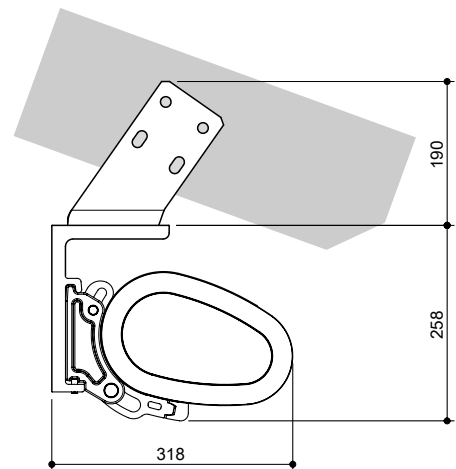

HELLA
HELLA HÄLT

MARKISEN

CLEO 7040

Eine große Markise mit eleganter, ovaler Kassette und optional mit integrierter LED-Beleuchtung.

Diese Markise ist mit einer maximalen Breite von sieben Metern und einem maximalen Ausfall von vier Metern ein großzügiger Schattenspender und dennoch elegant und leicht in ihrer Optik. Optisch und statisch ein Meisterwerk moderner Markisenarchitektur.

Seitenansicht die großzügige Ausführung ermöglicht einen Markisenausfall bis zu 4 Metern

Gelenkarm mit verdeckt liegendem hochfestem Zugband optional mit integrierter LED-Beleuchtung

Markise CLEO 7040 eingefahren

Wandmontage

Deckenmontage

Dachsparrenmontage

Bauart	Gelenkarm	hochbelastete Gelenkteile	Neigung	Befestigung
Kassette	hochfestes Zugband	Aluminium gesenkgeschmiedet	5° – 40°	Wandkonsole (auf Beton I): im Lieferumfang Deckenkonsole: Mehrpreis Dachsparrenkonsole: Mehrpreis