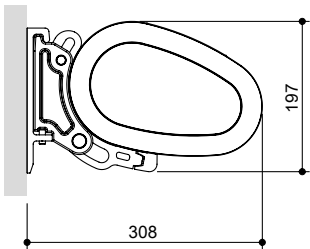

HELLA
HELLA HÄLT

MARKISEN

CLEO 7040

Eine große Markise mit eleganter, ovaler Kassette und optional mit integrierter LED-Beleuchtung.

Diese Markise ist mit einer maximalen Breite von sieben Metern und einem maximalen Ausfall von vier Metern ein großzügiger Schattenspender und dennoch elegant und leicht in ihrer Optik. Optisch und statisch ein Meisterwerk moderner Markisenarchitektur.

Seitenansicht die großzügige Ausführung ermöglicht einen Markisenausfall bis zu 4 Metern

Gelenkarm mit verdeckt liegendem hochfestem Zugband optional mit integrierter LED-Beleuchtung

Markise CLEO 7040 eingefahren

Wandmontage

Deckenmontage

Dachsparrenmontage

Bauart	Gelenkarm	hochbelastete Gelenkteile	Neigung	Befestigung
Kassette	hochfestes Zugband	Aluminium gesenkgeschmiedet	5° – 40°	Wandkonsole (auf Beton I): im Lieferumfang Deckenkonsole: Mehrpreis Dachsparrenkonsole: Mehrpreis