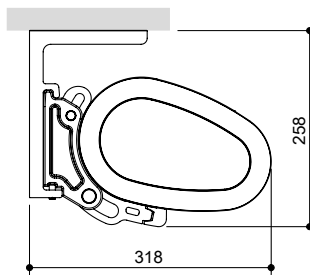

HELLA
HELLA HÄLT

MARKISEN

CLEO 7040

Eine große Markise mit eleganter, ovaler Kassette und optional mit integrierter LED-Beleuchtung.

Diese Markise ist mit einer maximalen Breite von sieben Metern und einem maximalen Ausfall von vier Metern ein großzügiger Schattenspender und dennoch elegant und leicht in ihrer Optik. Optisch und statisch ein Meisterwerk moderner Markisenarchitektur.

Seitenansicht die großzügige Ausführung ermöglicht einen Markisenausfall bis zu 4 Metern

Gelenkarm mit verdeckt liegendem hochfestem Zugband optional mit integrierter LED-Beleuchtung

Markise CLEO 7040 eingefahren

Wandmontage

Deckenmontage

Dachsparrenmontage

Bauart	Gelenkarm	hochbelastete Gelenkteile	Neigung	Befestigung
Kassette	hochfestes Zugband	Aluminium gesenkgeschmiedet	5° – 40°	Wandkonsole (auf Beton I): im Lieferumfang Deckenkonsole: Mehrpreis Dachsparrenkonsole: Mehrpreis